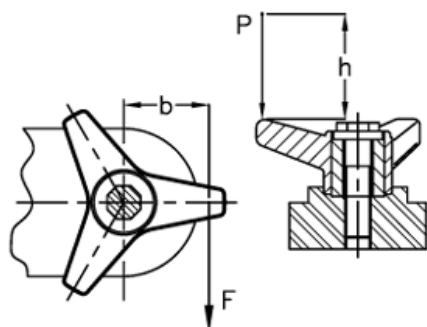

Varenummer: 2302065742
 Beskrivelse: E+G Tre-armet knop
 VB.639/130 A-12

Mål

$$C[N \cdot m] = F[N] \cdot b[m] \quad L[J] = P[N] \cdot h[m]$$

C (N*m)	= 135	L(J)	= 9
D	= 130	l1	= 40
d1	= 43	l2	= 31
d2	= 20		
d3	= 29		
d H9	= 12		
h	= 24		
L	= 47		