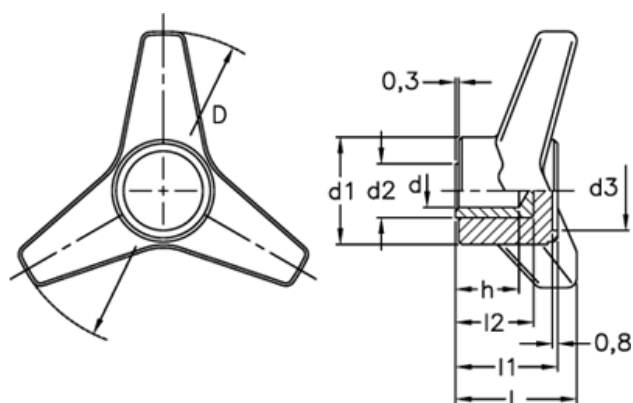

Varenummer: 2302065742
 Beskrivelse: E+G Tre-armet knop
 VB.639/130 A-12

Mål

$$C[N \cdot m] = F[N] \cdot b[m] \quad L[J] = P[N] \cdot h[m]$$

C (N*m)	= 135	L(J)	= 9
D	= 130	l1	= 40
d1	= 43	l2	= 31
d2	= 20		
d3	= 29		
d H9	= 12		
h	= 24		
L	= 47		